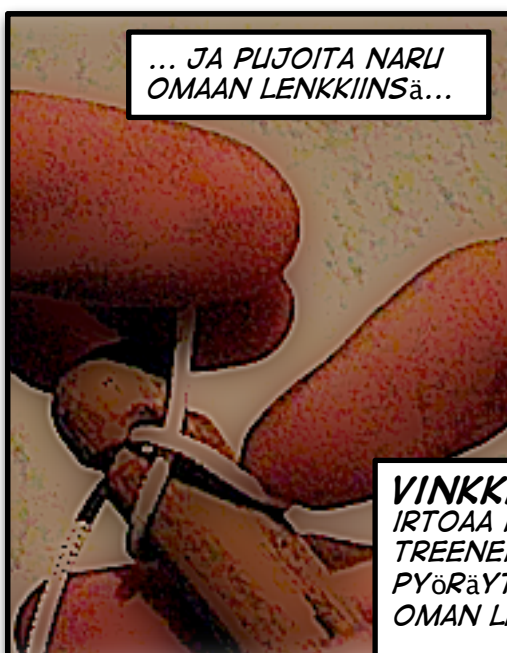

Diabolokepit solmu

VINKKI TEE KEPPIIN LIRA JOHON NARU JA SOLMU PUTOAVAT. NE EIVÄT VAIKEUTA TEMPLUJA.

PLUJOITA NARU REIJÄSTÄ...

...KIERRÄ NARU KEPIN YMPÄRI...

... JA PLUJOITA NARU OMAAN LENKKIINSÄ...

VINKKI JOS NARU IRTOAA HELPOSTI TREENEISSÄ, PYÖRÄYTÄ NARU OMAN LENKKINSÄ

...KIRISTÄ NARU. SOLMU MENEÄ KEPIN SISÄLLE.

WWW.KLUMIANKKA.COM