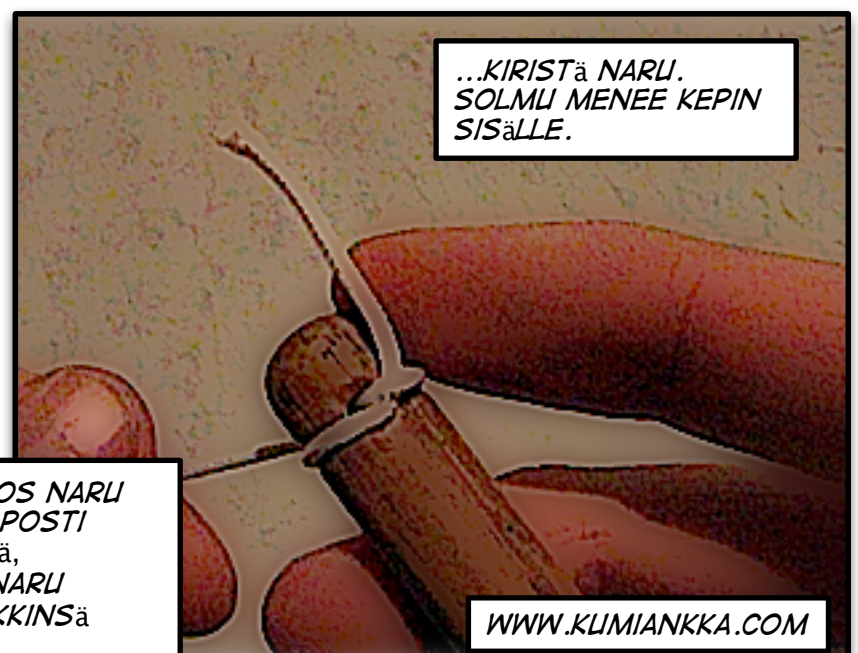

Diabolokepit solmu

VINKKI TEE KEPPIIN LIRA JOHON NARU JA SOLMU PUTOAVAT. NE EIVÄT VAIKEUTA TEMPLUJA.

PLUJOITA NARU REIJÄSTÄ...

...KIERRÄ NARU KEPIN YMPÄRI...

... JA PLUJOITA NARU OMAAN LENKKIINSÄ...

VINKKI JOS NARU IRTOAA HELPOSTI TREENEISSÄ, PYÖRÄYTÄ NARU OMAN LENKKINSÄ

...KIRISTÄ NARU. SOLMU MENEÄ KEPIN SISÄLLE.

WWW.KLUMIANKKA.COM