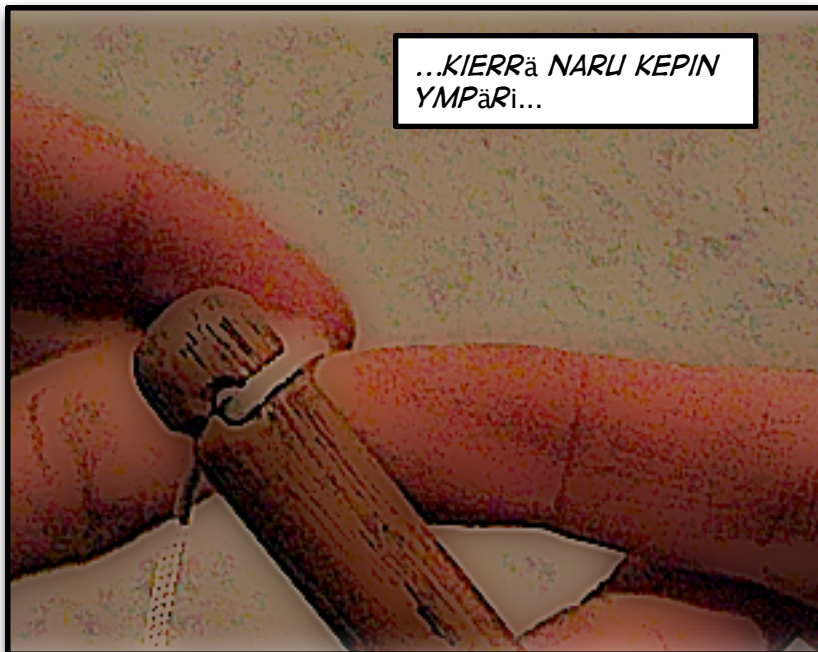

Diabolokepit solmu

VINKKI TEE KEPPIIN LIRA JOHON NARU JA SOLMU PUTOAVAT. NE EIVÄT VAIKEUTA TEMPLUJA.

PLUJOITA NARU REIJÄSTÄ...

...KIERRÄ NARU KEPIN YMPÄRI...

... JA PLUJOITA NARU OMAAN LENKKIINSÄ...

VINKKI JOS NARU IRTOAA HELPOSTI TREENEISSÄ, PYÖRÄYTÄ NARU OMAN LENKKINSÄ

...KIRISTÄ NARU. SOLMU MENEÄ KEPIN SISÄLLE.

WWW.KLUMIANKKA.COM